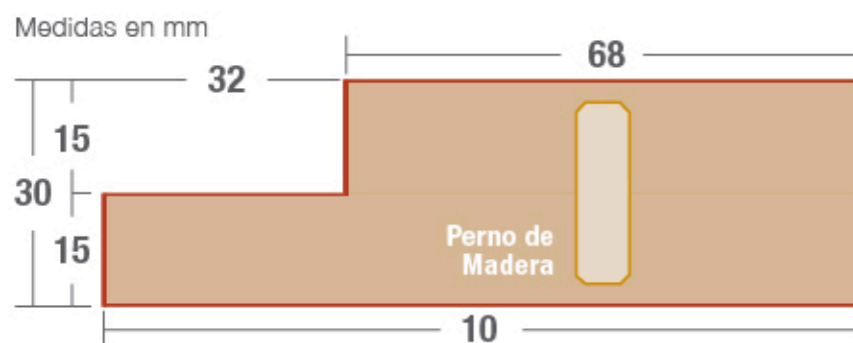

Marcos de Melamina

- Para hacer juego o contrastar con las puertas de melamina 30mm.
- Fabricados con melamina VESTO de 15mm.
- Cubre-canto de PVC de 1mm de espesor.
- Sin clavos ni grapas para no dañar su herramienta en caso de que necesite cortarse.
- Consta de dos "piernas" de 2.50m y un "cabezal" de 1.22m.
- En los mismos diseños y colores de las puertas
- Se pueden surtir en el mismo color de la puerta o en otro diseño para contraste.

ipe

Puertas de comunicación interior

CUBREPLAY

Cubiertas, tableros y laminados

Tenemos justo lo que necesitas

Volcán Cofre de Perote No. 5309 El Colli Urbano,
C.P. 45070 Zapopan, Jalisco México.

Visítanos en:
cubreplay.com

Exclusivas de CUBREPLAY

- Puertas de comunicación para interiores.
- Fabricadas con melamina Vesto de 30mm.
- Cubre-canto de PVC en sus cuatro lados, de 2mm de espesor.
- Totalmente sólidas y altamente resistentes a golpe y rayones.
- Con protección de Cobre Anti-microbiano que inactiva bacterias, virus y moho. Además actúa de manera continua y permanentemente durante toda la vida útil del producto.
- Sustrato MDP con mejor consistencia que los aglomerados convencionales; esto aumenta la capacidad de retención de tornillos.

Medidas disponibles:

70, 80 y 90cm de ancho por 213cm de altura

melamina
VESTO

Roble Americano

Nocce Milano

Nogal Terracota

Linosa Ceniza

Aserrado Nórdico